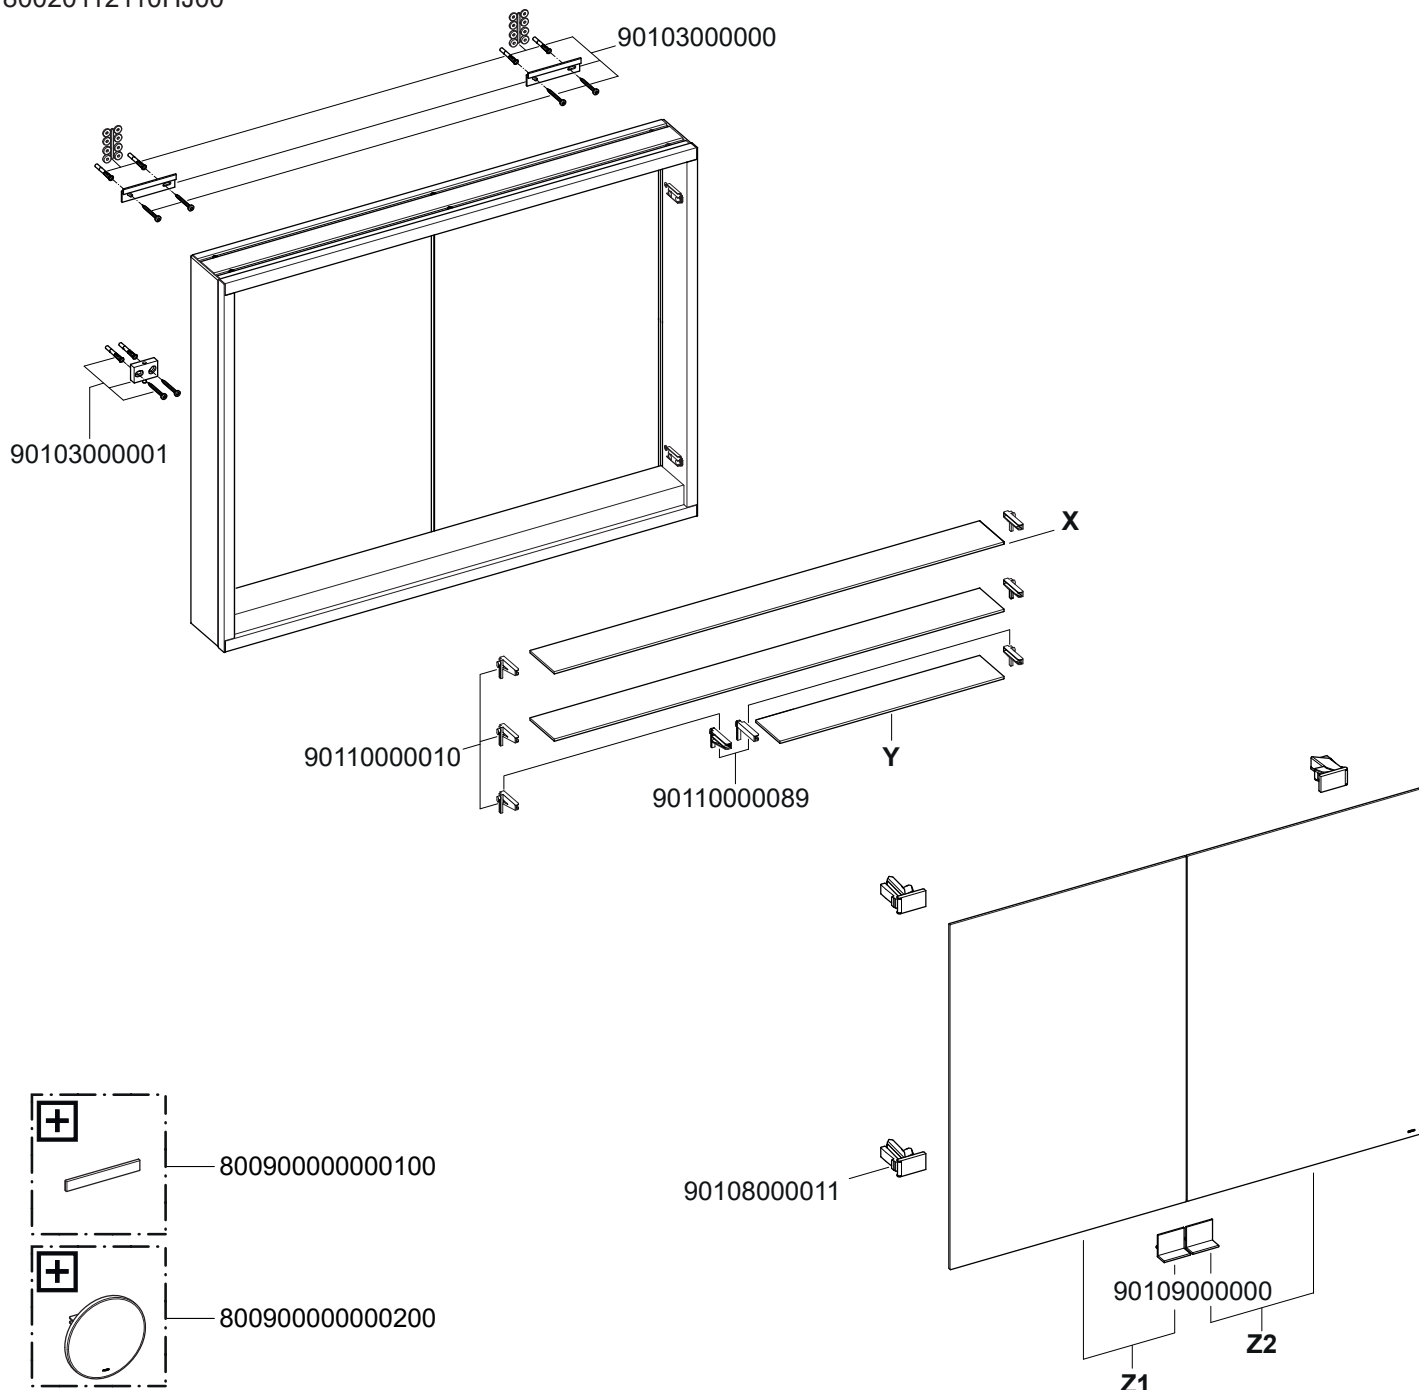

NL Reserveonderdelen

RU Запчасти

Royal Modular

80020112000HJ00

80020112010HJ00

80020112100HJ00

80020112110HJ00

80020112EG0HJ00	E	G	X	Y	Z1	Z2
80020112000HJ00	700	120	90110000042	90110000070	90101010098	90101010069
80020112010HJ00	700	160	90110000056	90110000083	90101010098	90101010069
80020112100HJ00	900	120	90110000042	90110000070	90101010111	90101010085
80020112110HJ00	900	160	90110000056	90110000083	90101010111	90101010085